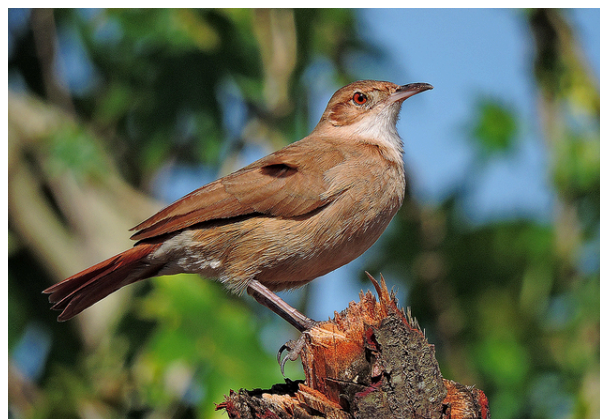

Guaxe

acicus haemorrhous

44.

João-de-barro

Furnarius rufus

Lista de Espécies de Aves – RPPN Rancho do Tucano

45.

Sanhaço-do-coqueiro

Thraupis palmarum

Observação:

Imagens **01 - 18**: Tiradas na atividade

Imagens **19 - 27**: Arquivo FNB

Imagens **28 - 44**: Retirados do banco de dados online da plataforma [wikiaves](https://www.wikiaves.org/). Todos direitos reservados aos autores das fotos.