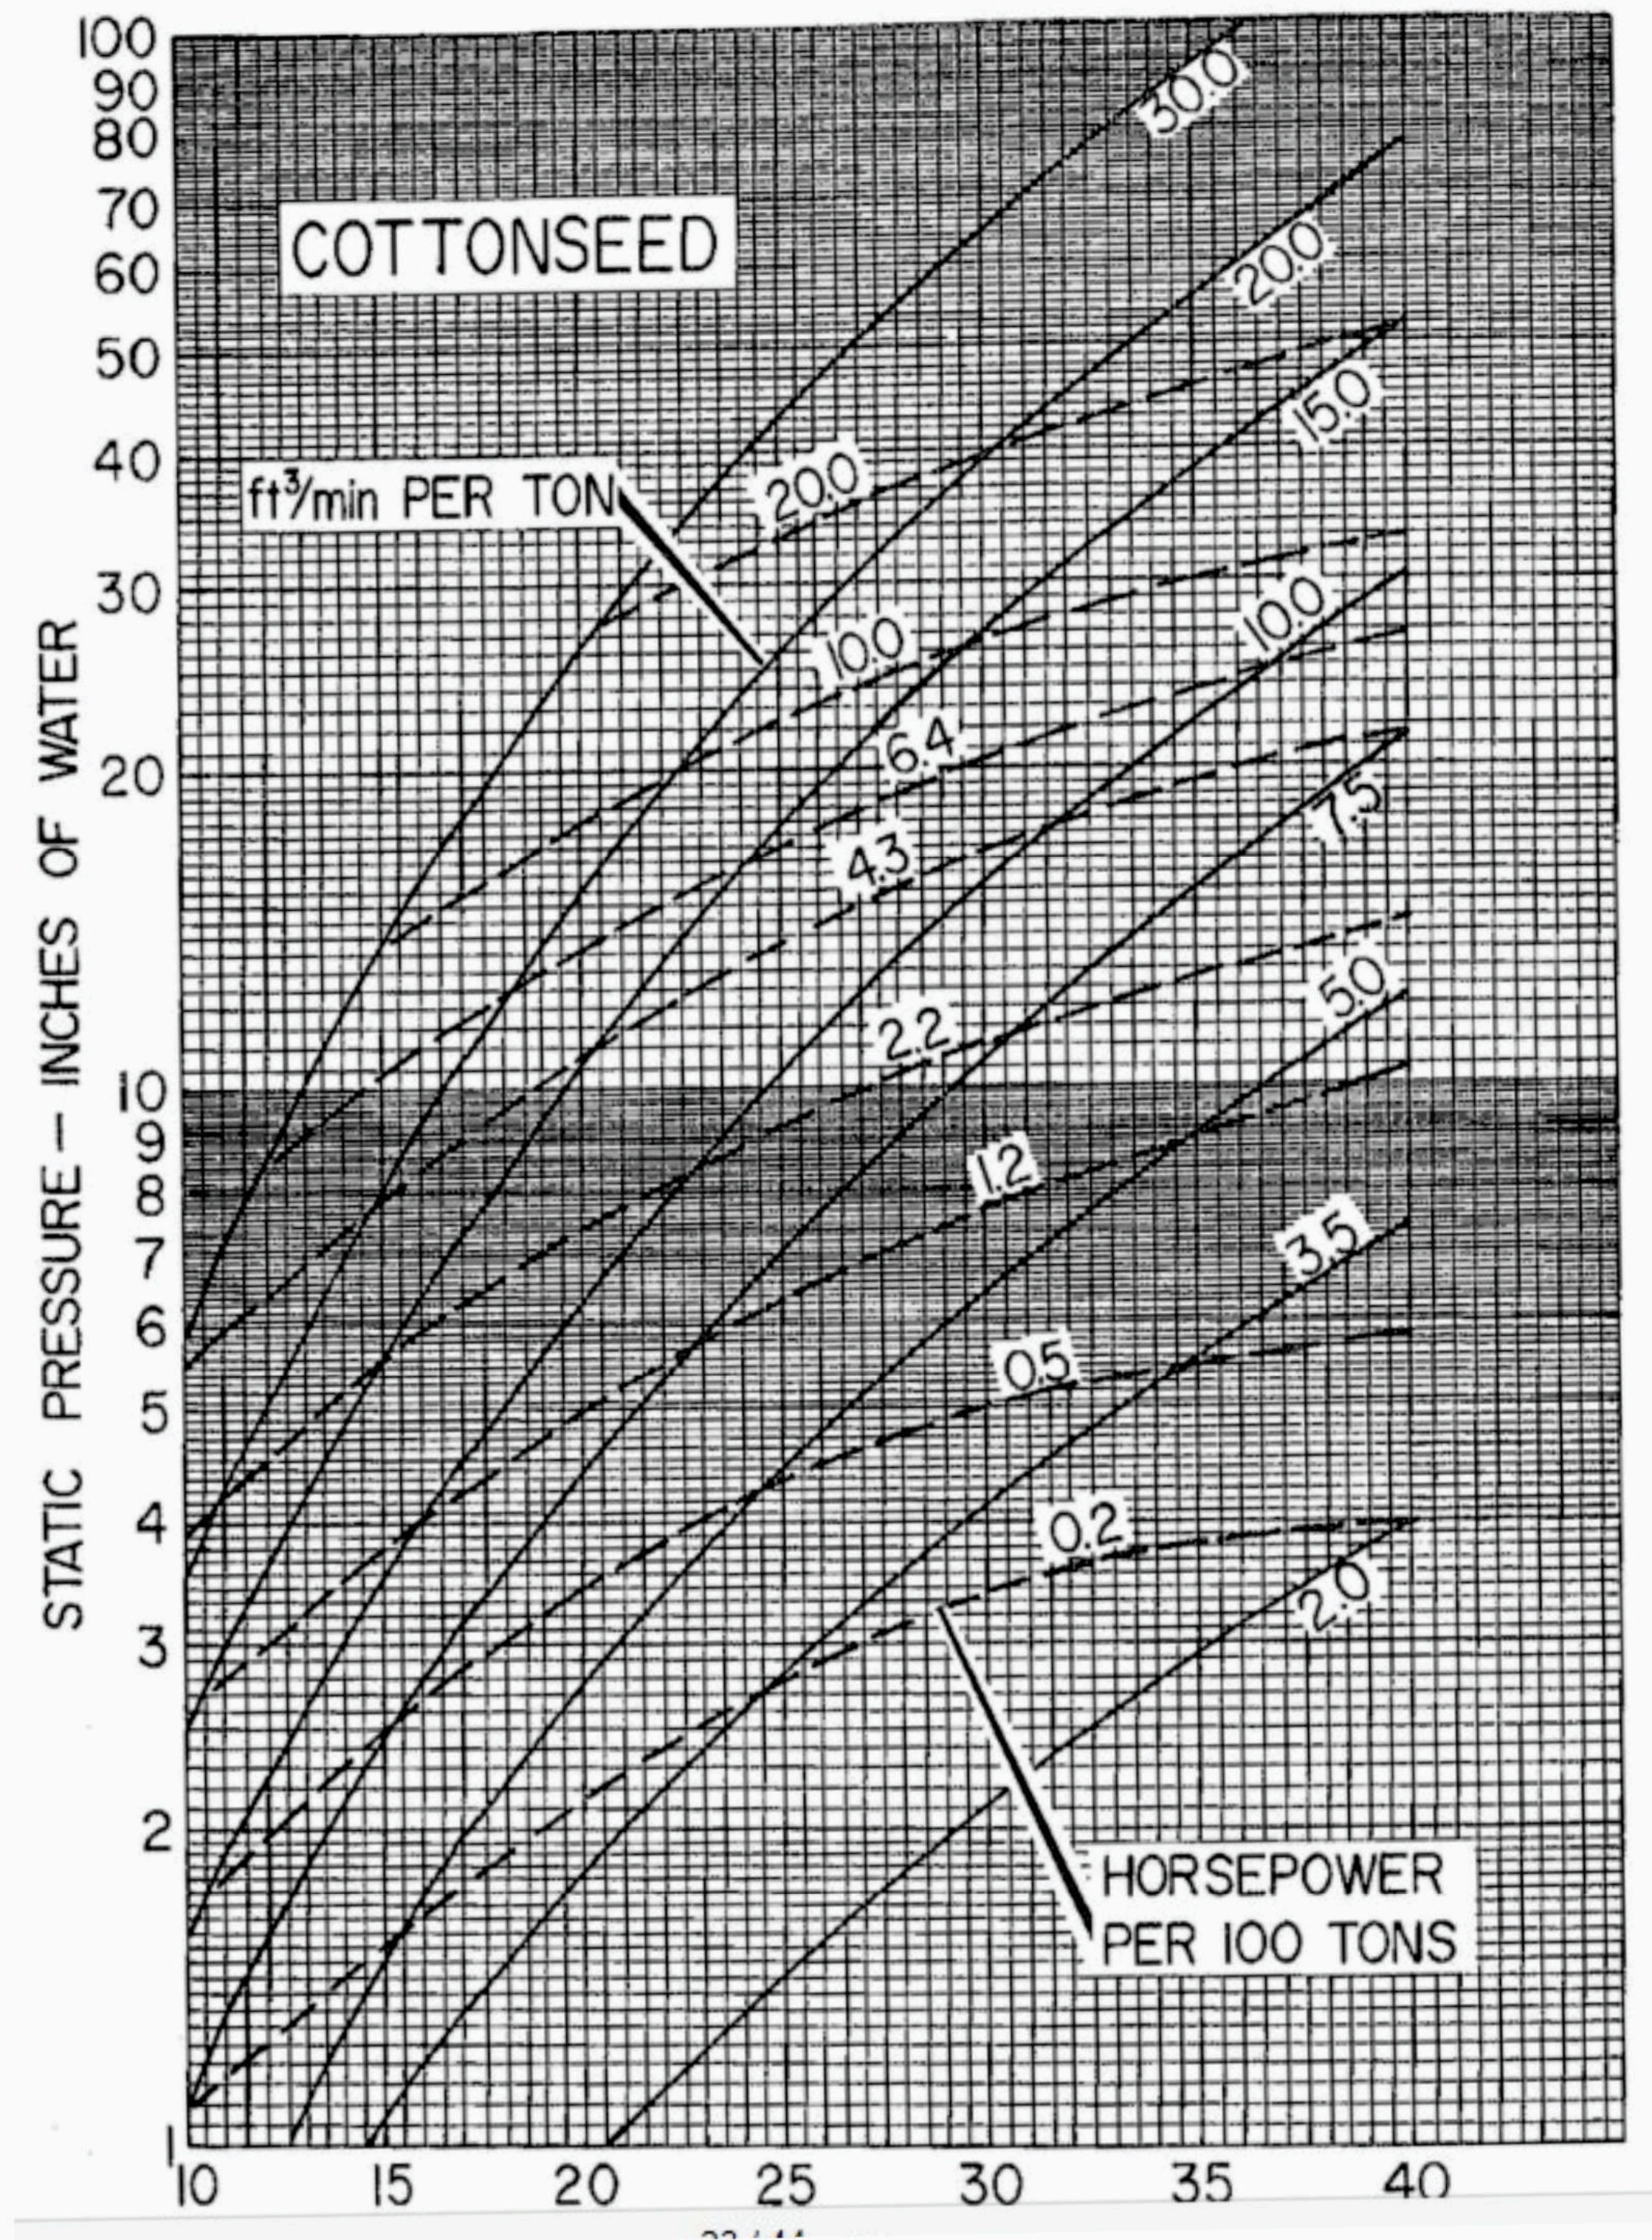

Gráfico de Pressão Estática ALGODÃO

Para Colunas de até 45ft.

Gráfico de Pressão Estática

U.S. Department of Agriculture. Stoneville, Miss. U.S Cotton Ginning Research Laboratory