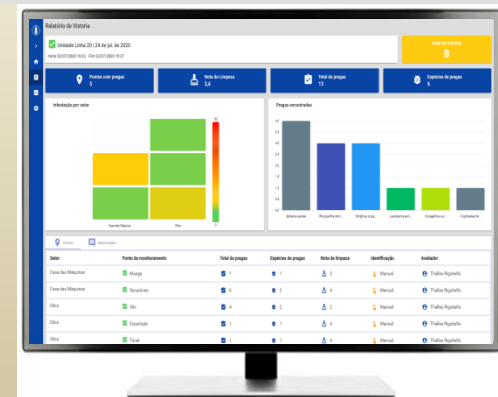

# Como funciona?

- 1) Identificação de pragas e coleta de dados pelo aplicativo
- 2) Envio automático para a nuvem
- 3) Gráficos, relatórios, fotos e nota da vistoria disponíveis imediatamente

**Nota da Vistoria**

### Histórico Unidade Armazenadora

Quantidade de pragas por vistoria

Avaliação de limpeza por vistoria

Pontos com pragas por vistoria

# Benefícios do PIM

- 100% Digital e na nuvem.
- Facilidade na gestão da informação
  - Visão centralizada do estado de cada unidade de armazenagem da empresa
  - Acompanhamento em tempo real dos resultados das vistorias
- Auxílio na gestão de pessoas
- Agilidade e maior adesão aos processos de qualidade
- Redução de custos com tratamentos curativos.
- Documentação organizada para auditoria de qualidade.