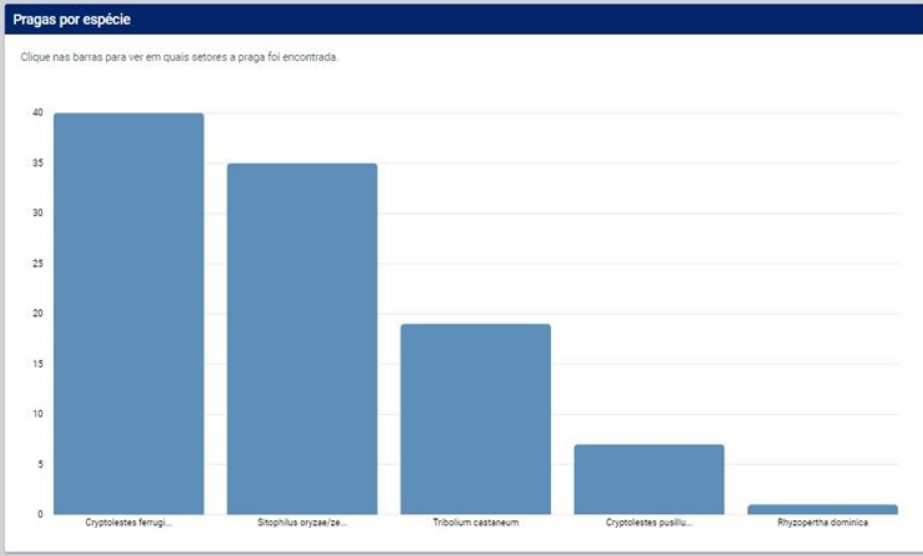

**D**

**Pontos com pragas**

**28 / 44**

**Total de pragas**

**102**

**Nota de Limpeza**

**3,2 / 5,0**

- Observações**
- Sala de classificação**  
não foi encontrado insetos
  - Interno silo-**  
sem acesso
  - Interno silo**  
silos cheio
  - Passarela**  
sem acesso

### Histórico Unidade Armazenadora

Quantidade de pragas por vistoria

Avaliação de limpeza por vistoria

Pontos com pragas por vistoria