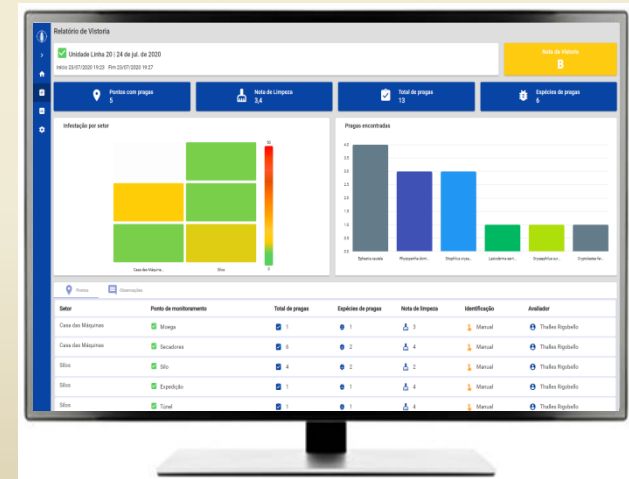

# PIM

Plataforma digital para gestão do manejo integrado de pragas na armazenagem

<https://pim.quartz4tech.com/>

# Como funciona?

- 1) Identificação de pragas e coleta de dados pelo aplicativo
- 2) Envio automático para a nuvem
- 3) Gráficos, relatórios, fotos e nota da vistoria disponíveis imediatamente

**Nota da Vistoria**

**D**

**Pontos com pragas**

**28 / 44**

**Total de pragas**

**102**

**Nota de Limpeza**

**3,2 / 5,0**

- Observações**
- Sala de classificação**  
não foi encontrado insetos
  - Interno silo-**  
sem acesso
  - Interno silo**  
silos cheio
  - Passarela**  
sem acesso

# Benefícios do PIM

- 100% Digital e na nuvem.
- Facilidade na gestão da informação
  - Visão centralizada do estado de cada unidade de armazenagem da empresa
  - Acompanhamento em tempo real dos resultados das vistorias
- Auxílio na gestão de pessoas
- Agilidade e maior adesão aos processos de qualidade
- Redução de custos com tratamentos curativos.
- Documentação organizada para auditoria de qualidade.