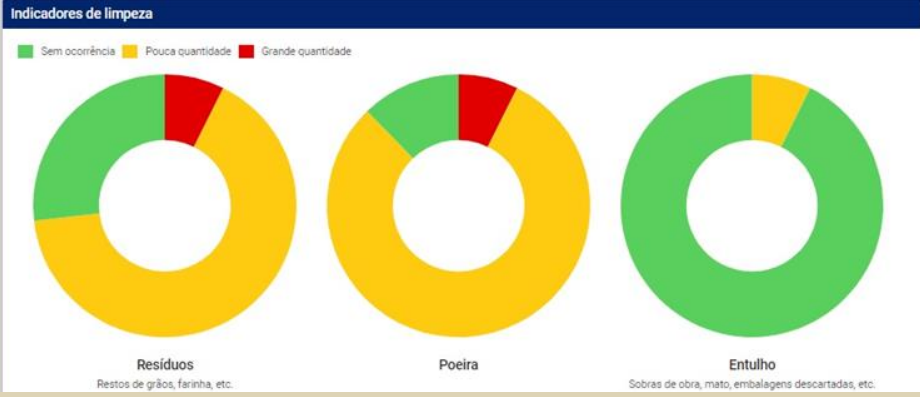

# Como funciona?

- 1) Identificação de pragas e coleta de dados pelo aplicativo
- 2) Envio automático para a nuvem
- 3) Gráficos, relatórios, fotos e nota da vistoria disponíveis imediatamente

**Nota da Vistoria**

**D**

**Pontos com pragas**

**28 / 44**

**Total de pragas**

**102**

**Nota de Limpeza**

**3,2 / 5,0**

- Observações**
- Sala de classificação**  
não foi encontrado insetos
  - Interno silo-**  
sem acesso
  - Interno silo**  
silos cheio
  - Passarela**  
sem acesso

### Histórico Unidade Armazenadora

Quantidade de pragas por vistoria

Avaliação de limpeza por vistoria

Pontos com pragas por vistoria